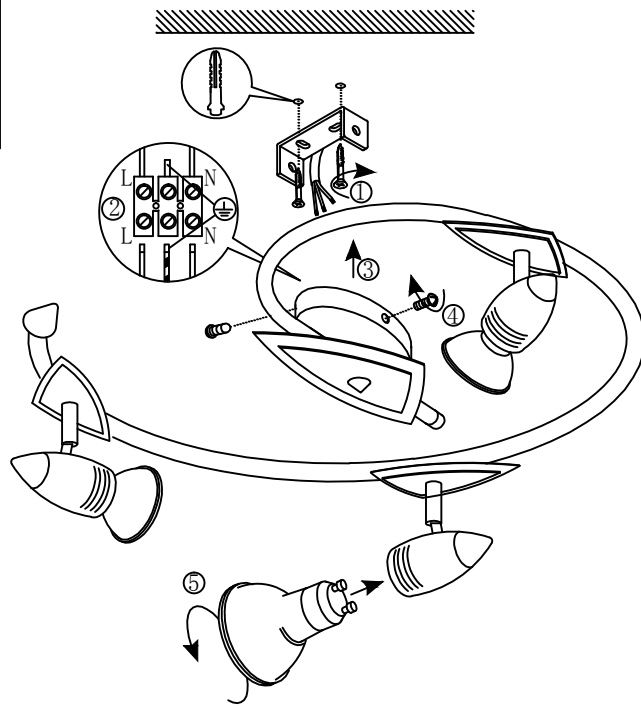

A

B

C

BLA24558-1

 EGLO产品装配说明书		名称		波浪GU10三头 G形射灯	
制图	欧阳建军	货号	24558	编码	BI12455800
审核	欧阳建军	通用	81162/45454/45455/45456/80444/ 80445/80446/80447 22265 22332 95827		
批准					
版次	V:-1	日期			